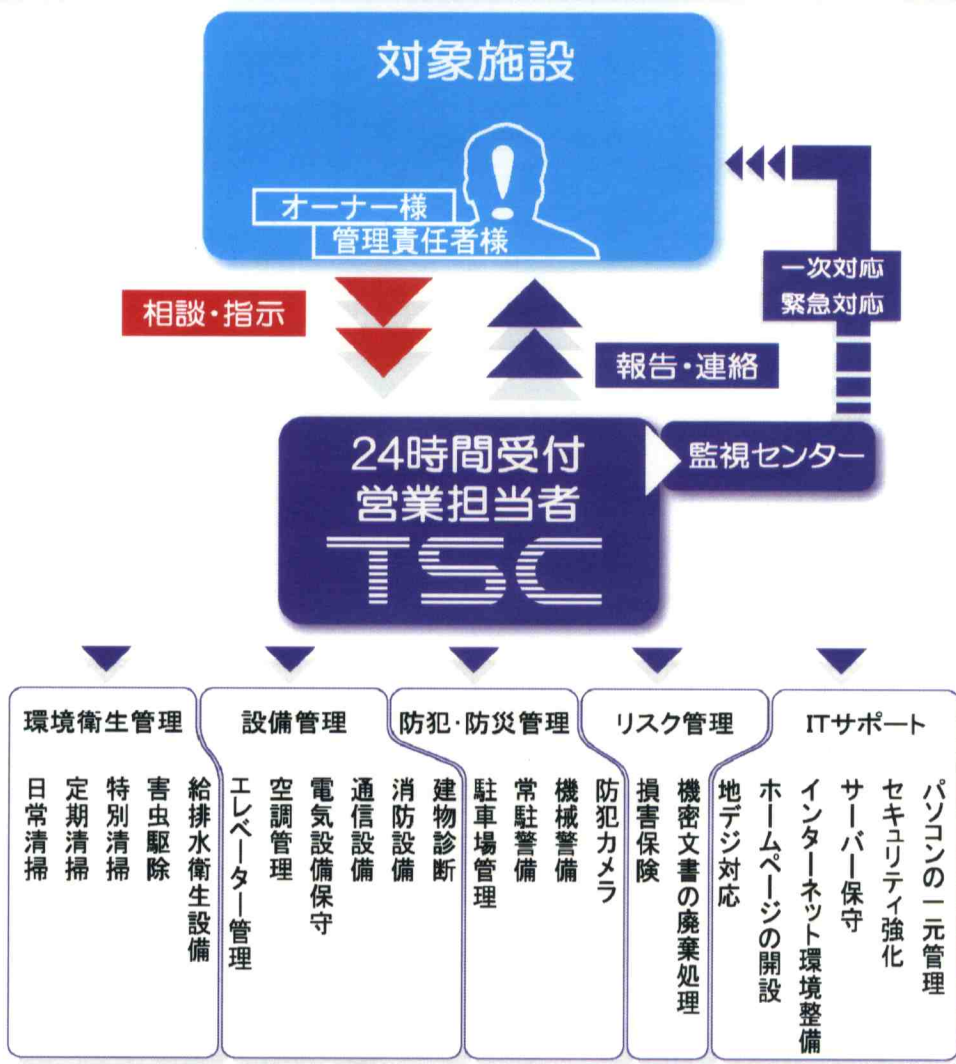

管理は大変ですか？
管理費は適正ですか？
難しくて困っていませんか？

たとえば・・・

- 法定点検が色々あって管理が大変
- 実施スケジュール管理の作成が大変
- 保守業務ごとに担当がいて混乱してしまう
- 窓口が一本化されれば楽になりそう

- ★ **包括管理**でスッキリさせ経費をトータルで見直すことにより**コストダウン**が可能です。
- ★ 受付窓口は**24時間365日**。急なトラブルに対処します。
- ★ **最新のITテクノロジー**で、**迅速・詳細**にご報告いたします。

ポバイノートシステム

ポバイメールシステム

TSC 株式会社 **トナーセキュリティ**

本社 多治見市上野町5丁目38番地1
 恵那支店 恵那市長島町中野1183-10
 URL : <http://www.tsc-security.co.jp>

ご担当営業：
 TEL(0572) **24-3535**
 FAX(0572) **25-8890**
 mail : info@tsc-security.co.jp